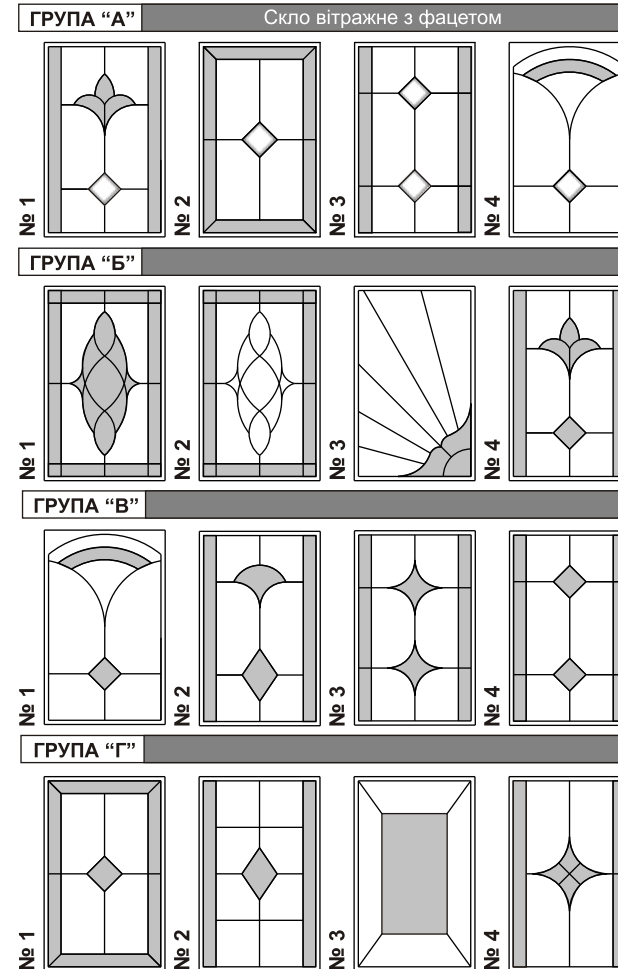

#### ВИДИ РИСУНКІВ

Ширина скла до 400 мм

Рисунки виконуємо як на прямому так і на радіусному склі.

Скło вітражне з фаетом виконується виключно на прямому склі. Радіусне скło комплектується аплікаційною плівкою.

### СКЛО ВІТРАЖНЕ

Меблевий фасад важлива деталь інтер'єру. За допомогою вітражів Ви можете придати винятковий вигляд Вашим меблям. Будь-які меблі у Вашій оселі, з використанням вітражів, будуть виглядати ефектно та стильно.