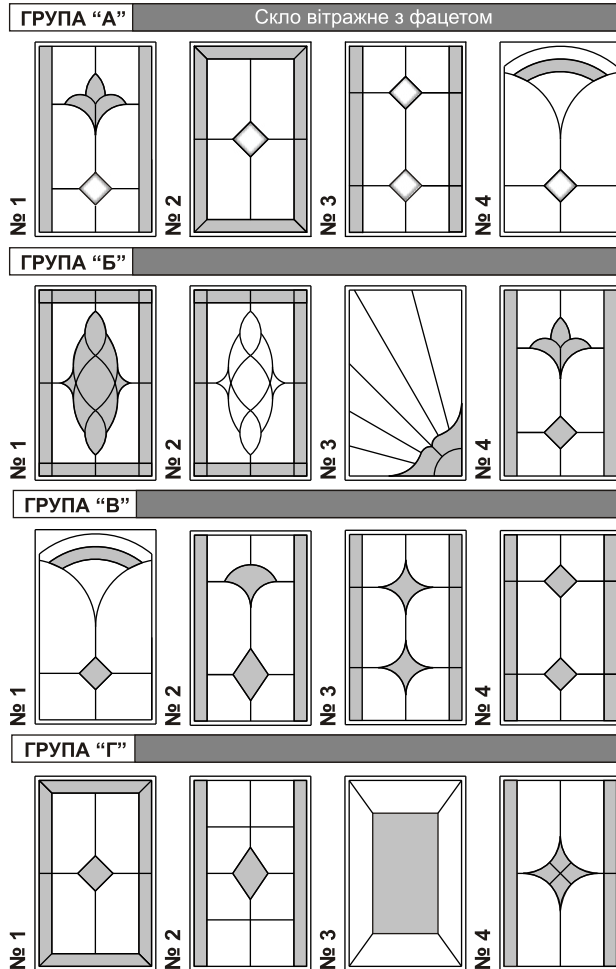

### СКЛО ВІТРАЖНЕ

Меблевий фасад важлива деталь інтер'єру. За допомогою вітражів Ви можете придати винятковий вигляд Вашим меблям. Будь-які меблі у Вашій оселі, з використанням вітражів, будуть виглядати ефектно та стильно.

#### ВИДИ РИСУНКІВ

#### ПРАЙС-ЛИСТ

Рис.	Вартість (грн.)			
	Пряме		Радіусне	
	h610	h795	h610	h795
<b>Група "А"</b>				
№ 1	94	108	155	170
№ 2	94	108	155	170
№ 3	114	128	155	170
№ 4	94	108	155	170
<b>Група "Б"</b>				
№ 1	78	98	160	175
№ 2	78	98	160	175
№ 3	78	98	160	175
№ 4	78	98	160	175
<b>Група "В"</b>				
№ 1	74	94	155	170
№ 2	74	94	155	170
№ 3	74	94	155	170
№ 4	74	94	155	170
<b>Група "Г"</b>				
№ 1	74	94	155	170
№ 2	74	94	155	170
№ 3	74	94	155	170
№ 4	74	94	155	170

Ширина скла до 400 мм

Рисунки виконуємо як на прямому так і на радіусному склі.

Скło вітражне з фаетом виконується виключно на прямому склі. Радіусне скło комплектується аплікаційною плівкою.